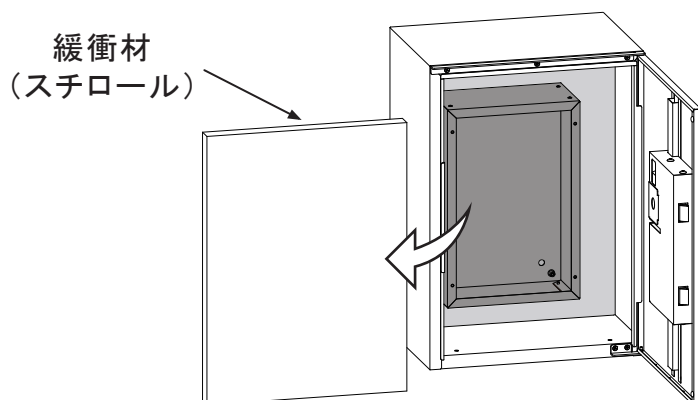

『ご使用前のお願い』

開梱後、下記の内容をご確認の上、宅配BOXのご使用を開始してください。

- ①取扱説明書が本体底面に備え付けてあります。
キー（2本）と取付ねじ（4本）が本体の開扉レバー（取手）横に貼り付けてあります。
それぞれ取り外した後、大切に保管してください。
- ②梱包箱から本体を取り出しトビラを開け、庫内から緩衝材を取り出してください。

- ③庫内に収納されている設置ベースを、下図のように固定している梱包材ごと斜めに傾けて取り出してください。
※取り出す際は、設置ベースが本体と接触しないように注意してください。

- ④取り出した設置ベースの裏面からアジャスターを外し、梱包材を取り除いてから、設置ベースにアジャスターを付け直してください。