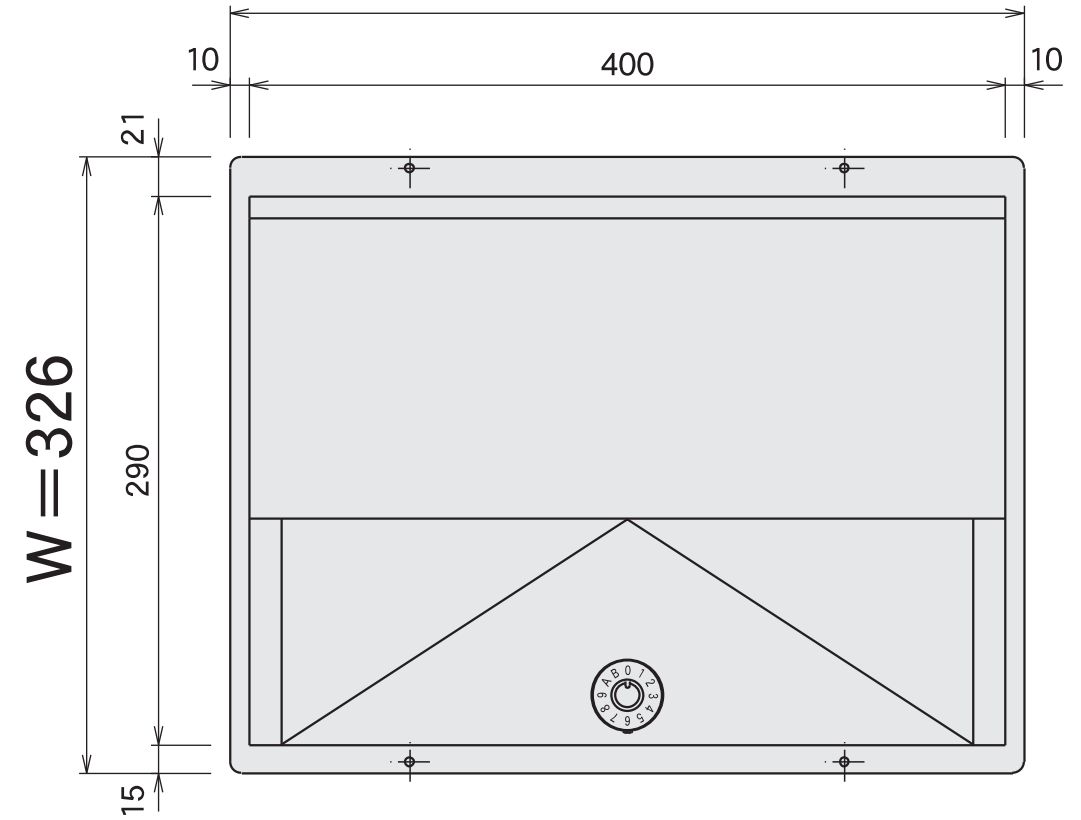

W = 420

W = 326

ファミリー 670-K